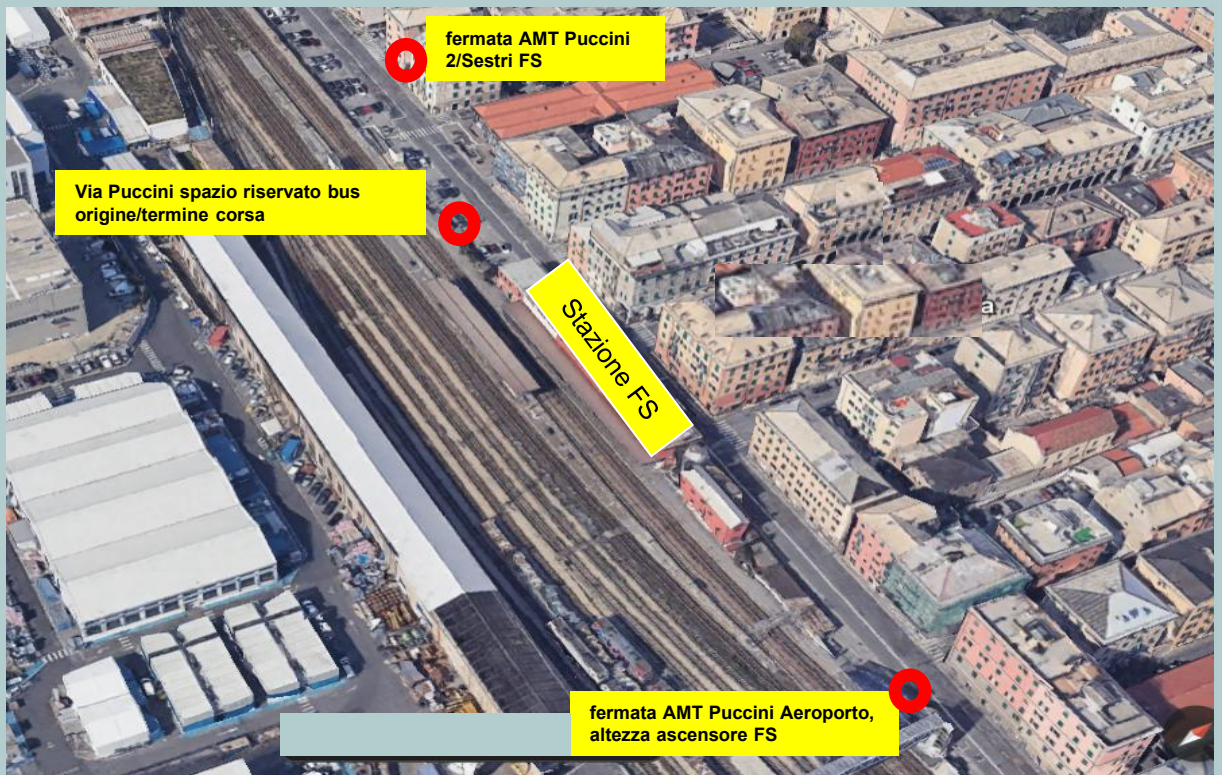

STAZIONE di Genova Sestri Ponente A.

Punto di fermata bus Trenitalia Regionale

AVVISO AI VIAGGIATORI

- **origine e termine corsa:** via Puccini in spazio riservato in prossimità della stazione FS;
- **direzione Savona:** fermata AMT Puccini 2/Sestri FS;
- **direzione Genova:** fermata AMT Puccini Aeroporto, altezza ascensore FS.

Per informazioni e aggiornamenti [Trenitalia.com](https://www.trenitalia.com) > Infomobilità