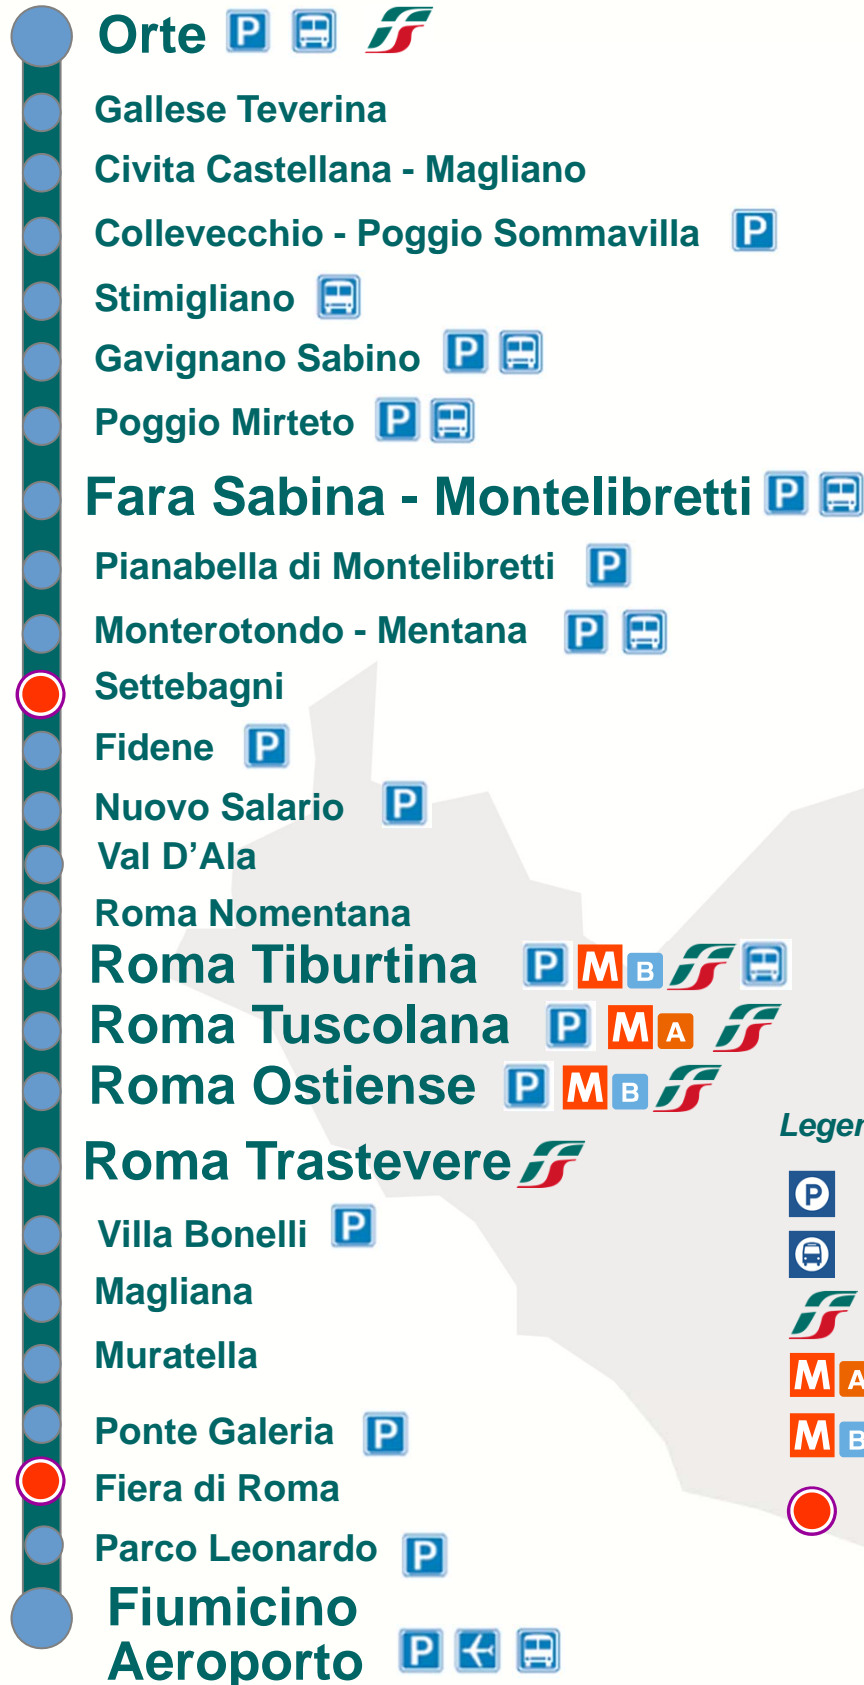

# SCHEMA LINEA

## LINEA FL 1 ORTE - FARA SABINA - ROMA - FIUMICINO

CONDIZIONI DI VIAGGIO

### Legenda

- Parcheggio di scambio
- Capolinea Bus Extraurbani
- Stazione di scambio FS
- Metro Linea A
- Metro Linea B
- Limite di validità della tariffa urbana *Metrebus Roma* e della tariffa "Anello"