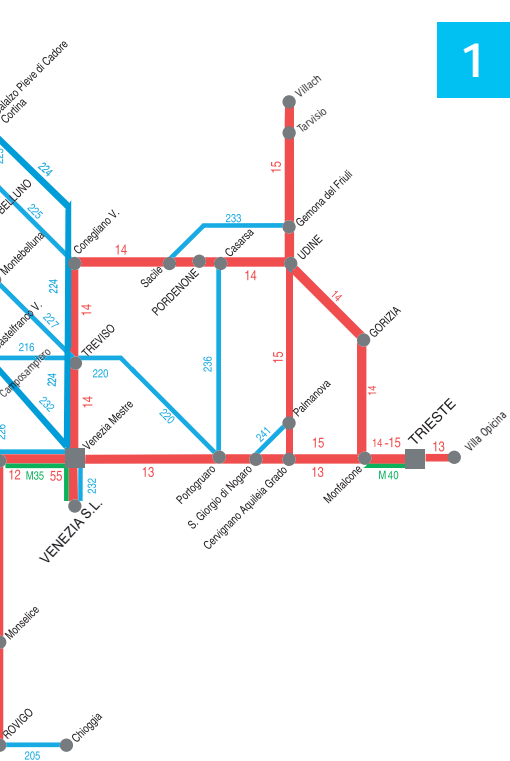

NB. Le cartine di dettaglio relative alla carta schematica riprodotta a fianco sono riportate nelle pagine seguenti.