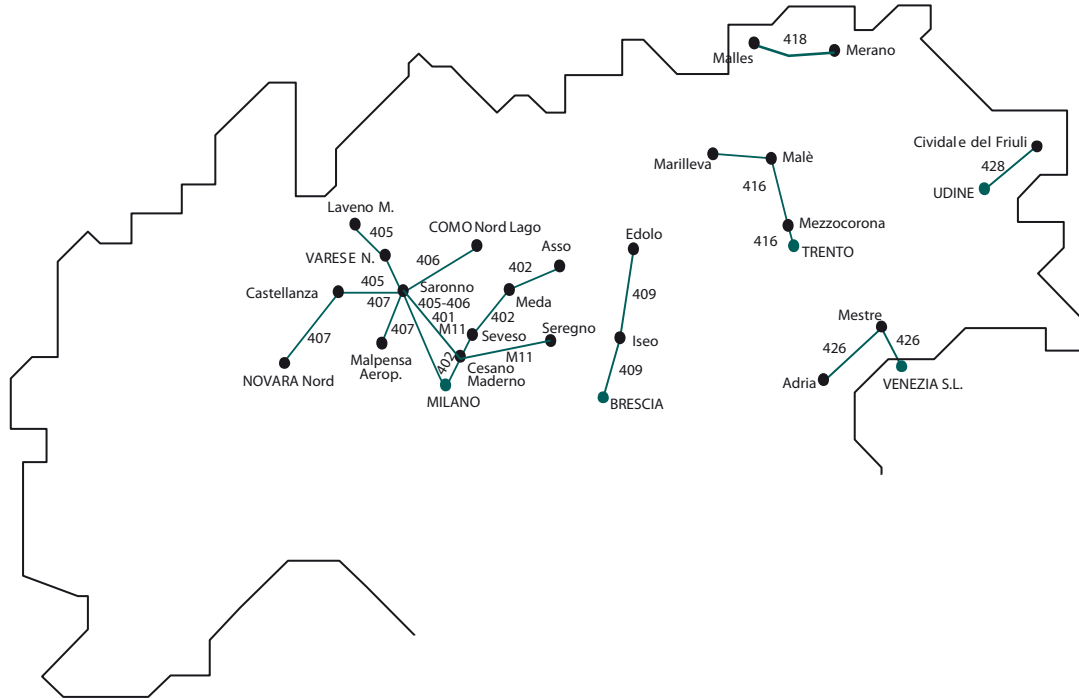

INDICE GRAFICO DELLE RELAZIONI DELLE ALTRE IMPRESE FERROVIARIE