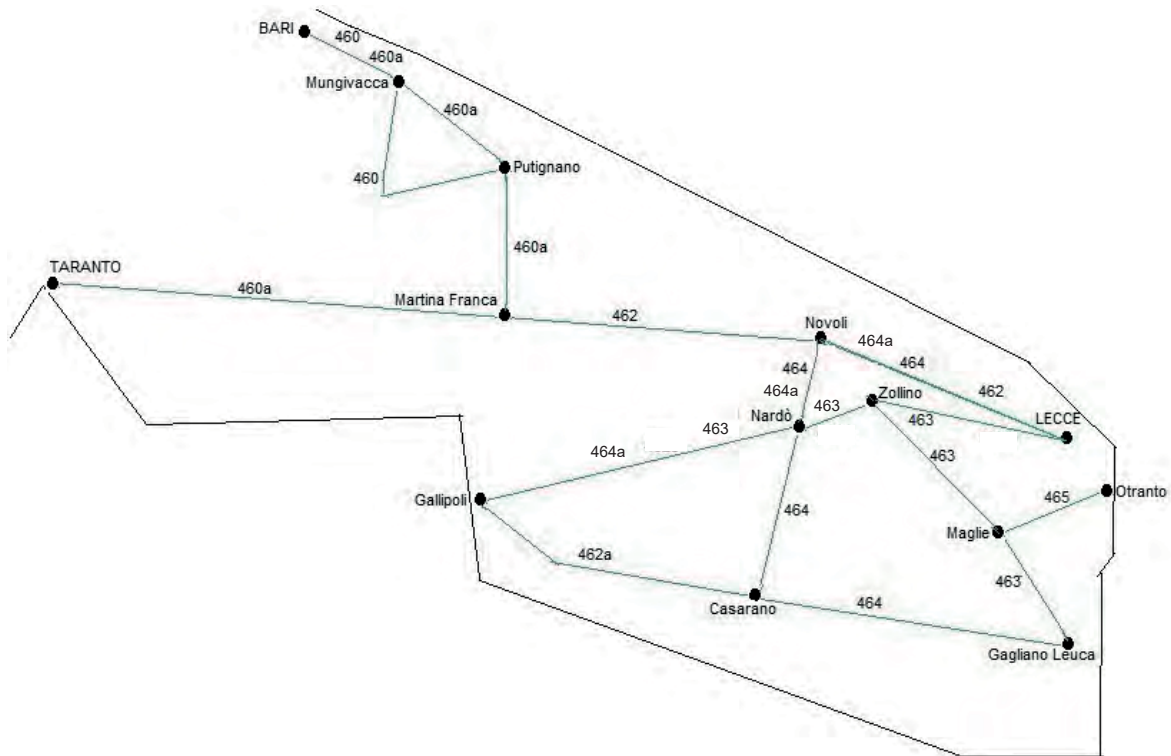

INDICE GRAFICO DELLE RELAZIONI DELLE ALTRE IMPRESE FERROVIARIE