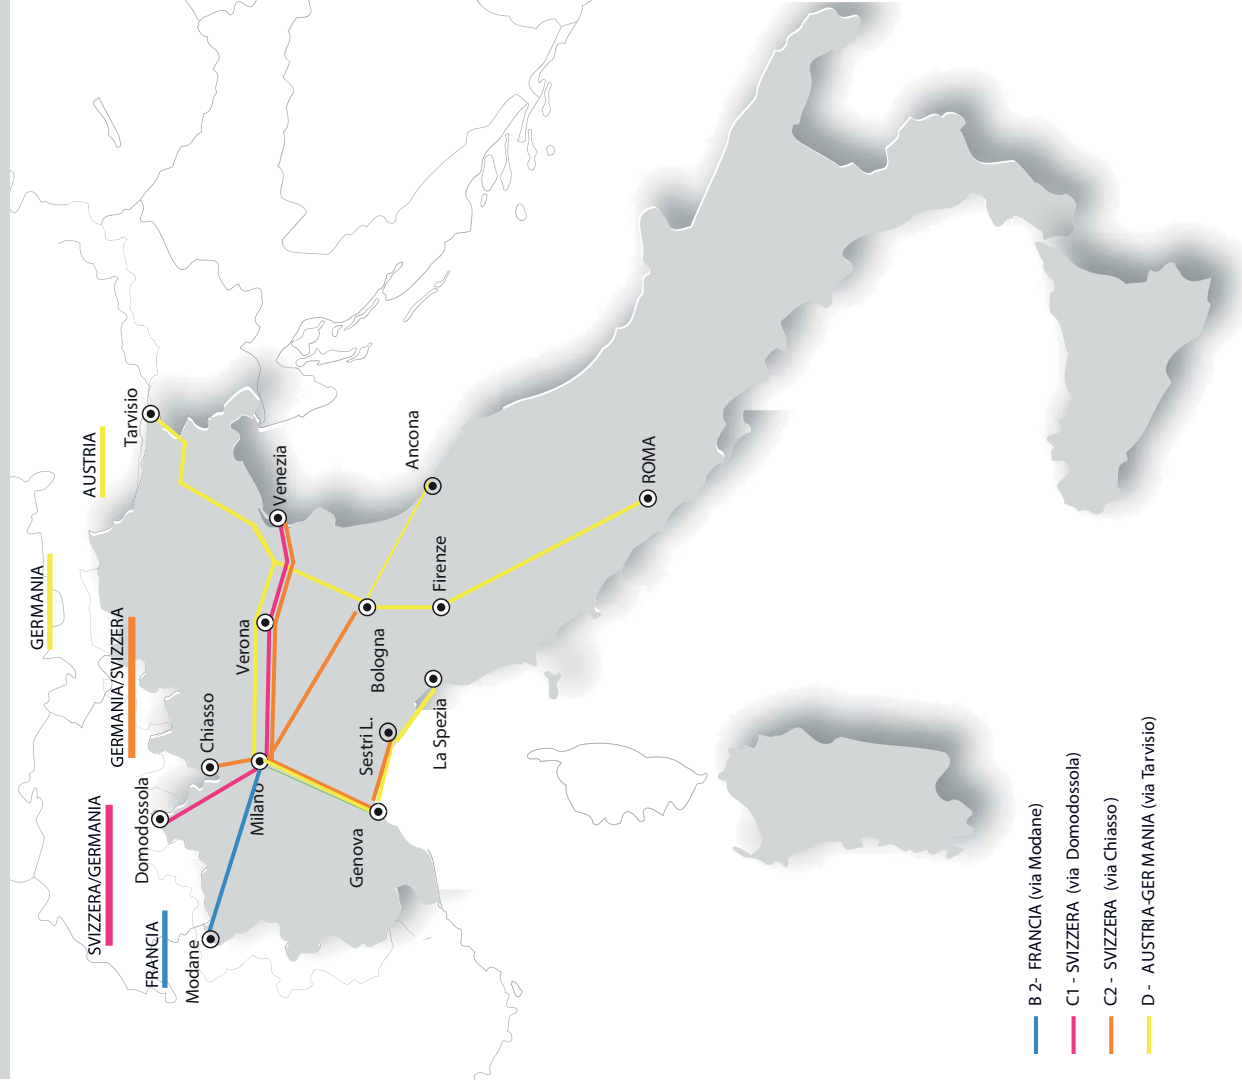

SCHEMA COLLEGAMENTI INTERNAZIONALI

— B 2 - FRANCIA (via Modane)

— C1 - SVIZZERA (via Domodossola)

— C2 - SVIZZERA (via Chiasso)

— D - AUSTRIA-GERMANIA (via Tarvisio)