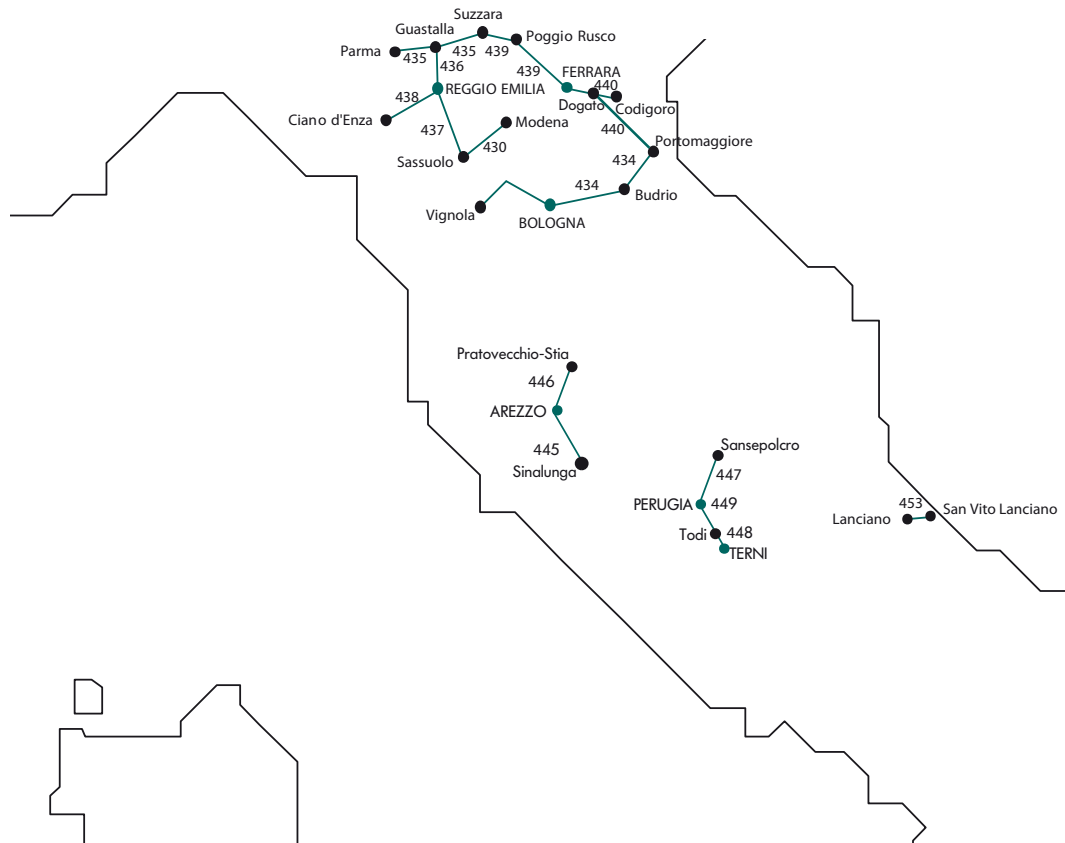

INDICE GRAFICO DELLE RELAZIONI DELLE ALTRE IMPRESE FERROVIARIE