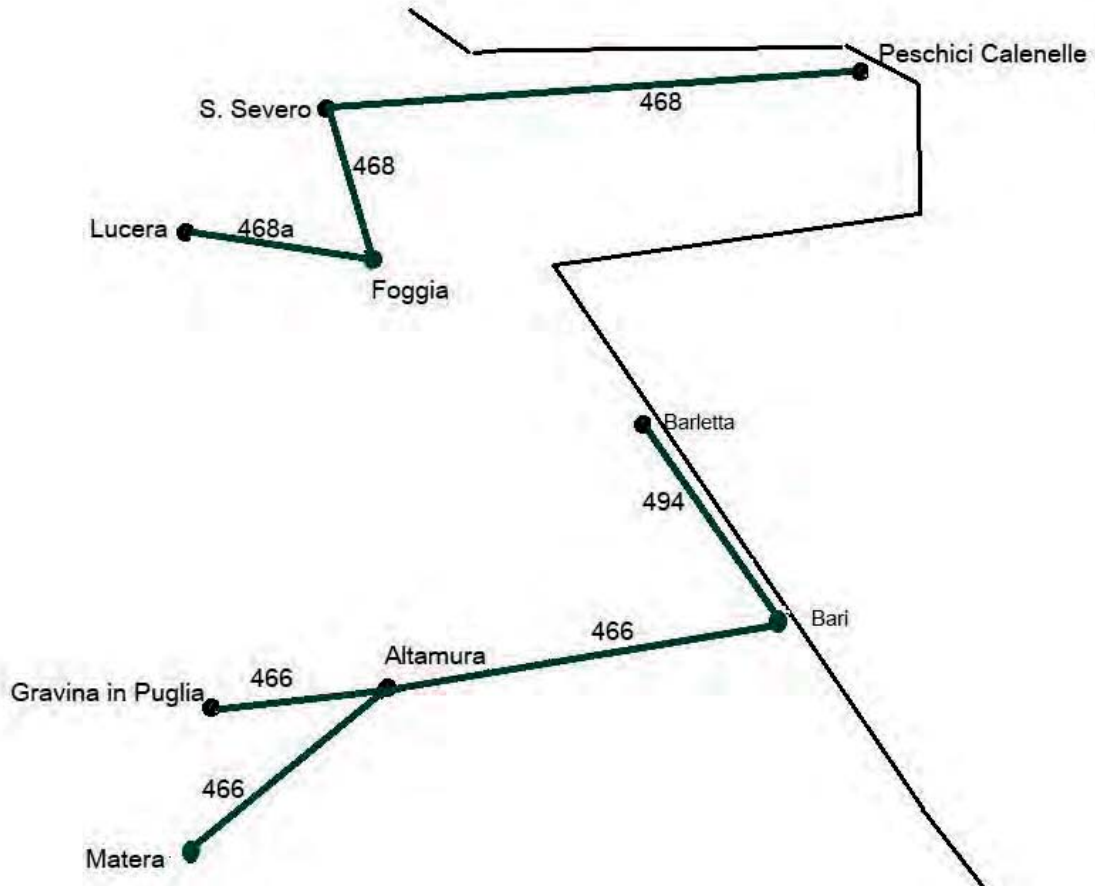

INDICE GRAFICO DELLE RELAZIONI DELLE ALTRE IMPRESE FERROVIARIE