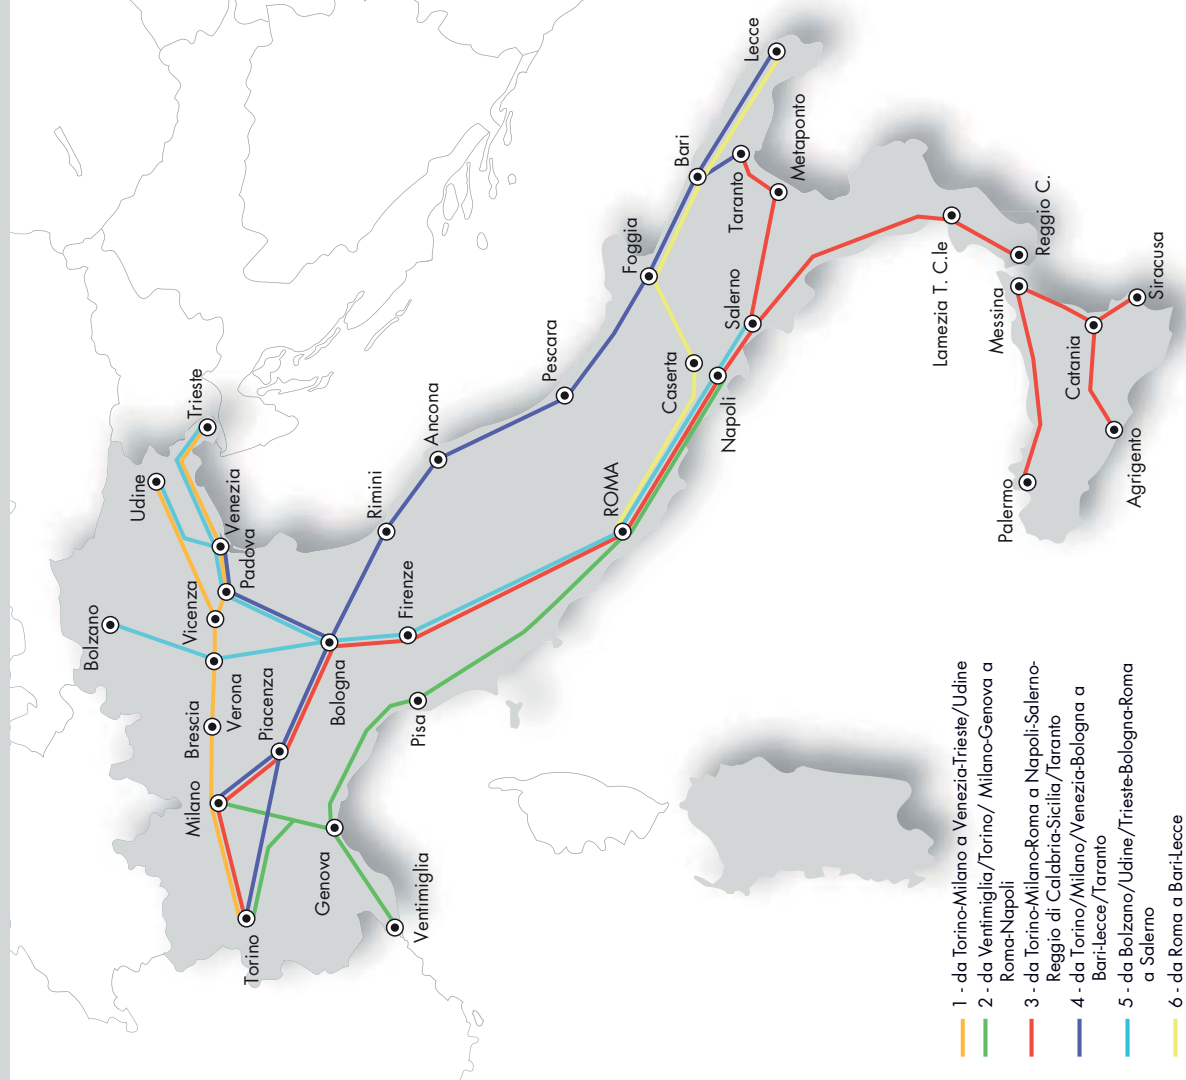

SCHEMA COLLEGAMENTI LUNGA PERCORRENZA