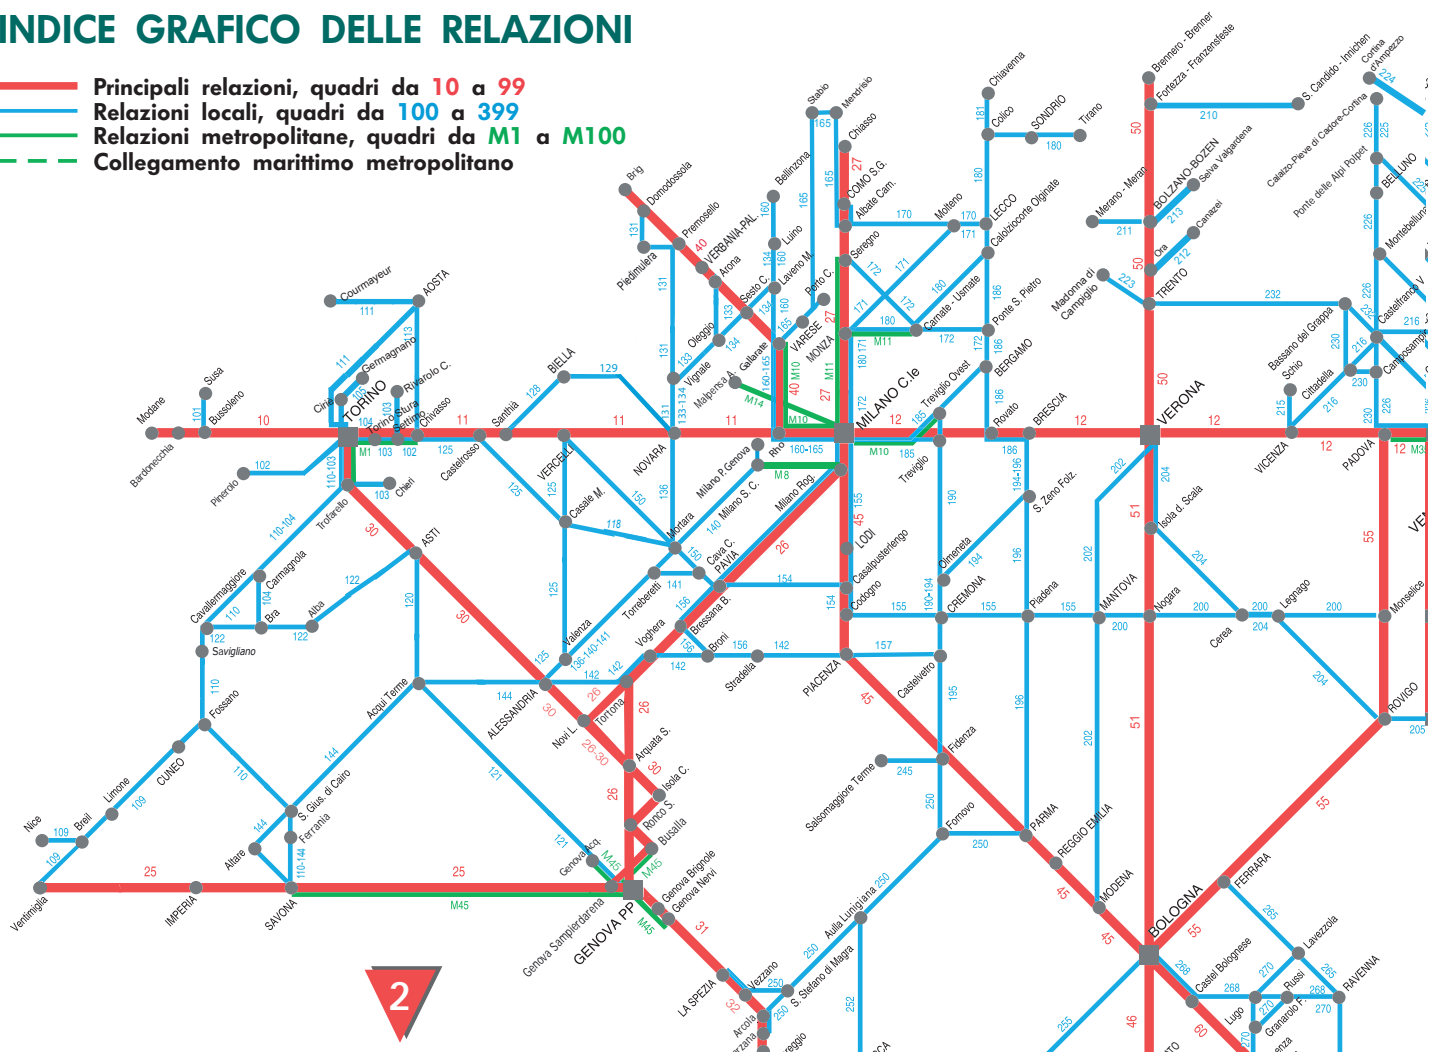

INDICE GRAFICO DELLE RELAZIONI

- Principali relazioni, quadri da 10 a 99
- Relazioni locali, quadri da 100 a 399
- Relazioni metropolitane, quadri da M1 a M100
- Collegamento marittimo metropolitano