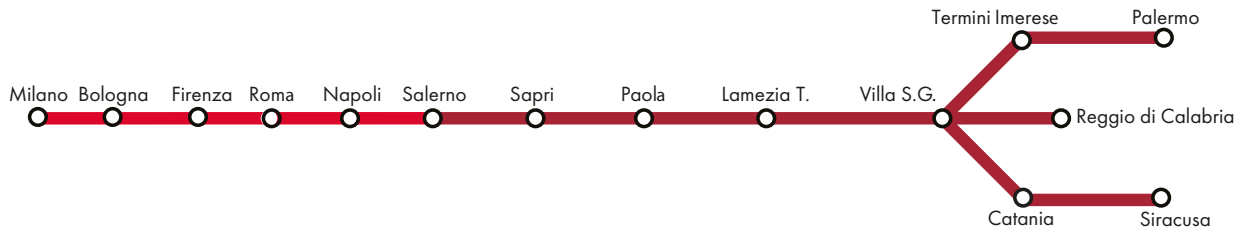

Nel quadro orario G05 trovi i 12 *Intercity*, tra andata e ritorno, che ogni giorno collegano Roma, Napoli e Salerno alle splendide città della Calabria come Paola, Lamezia Terme, Gioia Tauro e Villa San Giovanni. Di questi, quattro collegamenti, tra andata e ritorno, arrivano fino alle città dell'affascinante Sicilia con fermate a Milazzo, Cefalù, Palermo, Taormina e Siracusa.

■ TIMETABLES G04 and G05

Timetable G04 offers up travel solutions between Milan, Naples and Salerno. In addition, with careful planning of your journey, you can also reach Terni and other cities of art in central Italy such as Florence, Arezzo, Perugia and Assisi from Milan. For details on schedules and stops for connections from Terontola-Cortona to Terni, please see Timetable G09.

Timetable G04 also provides travel solutions from Rome to Taranto and vice-versa. For details on the scheduling and stops along the entire route, please see Timetable G12.

Timetable G05 lists 12 daily Intercity round trips that connect Rome, Naples and Salerno to the beautiful cities of Calabria, such as Paola, Lamezia Terme, Gioia Tauro and Villa San Giovanni.

Of these, four outbound and inbound connections reach the cities of fascinating Sicily with stops in Milazzo, Cefalù, Palermo, Taormina and Siracusa.

[Torna all'elenco dei Quadri Orario Intercity (GIORNO)](#)