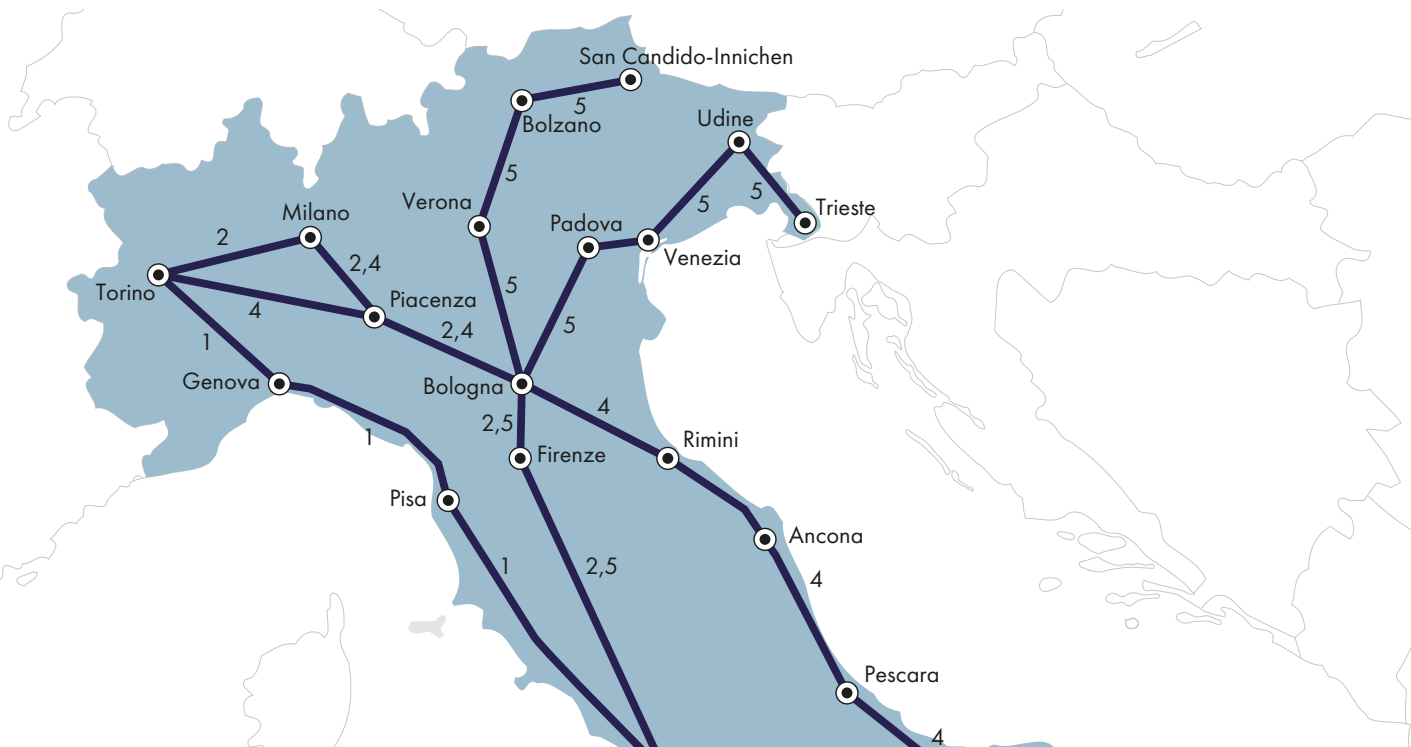

NETWORK INTERCITY NOTTE

INTERCITY NIGHT NETWORK