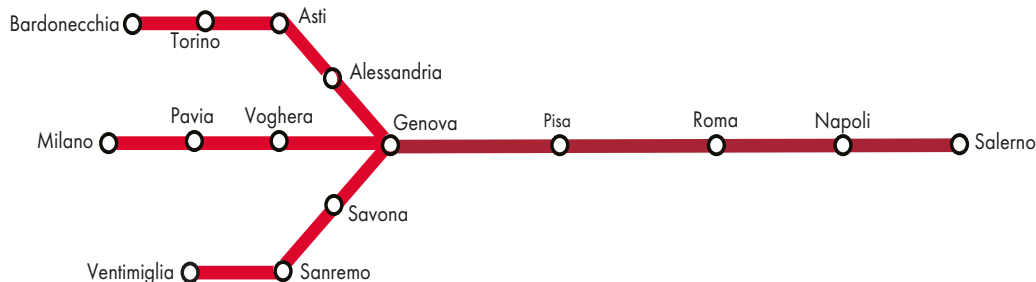

Scopri la costa toscana e le esclusive località della Versilia fermandoti a Viareggio. Grazie alla fermata di Campiglia Marittima, puoi raggiungere invece l'Isola d'Elba. Potrai inoltre visitare le località dell'Argentario, come Porto Ercole e Porto Santo Stefano scendendo ad Orbetello.

■ TIMETABLES G02 and G03

Thanks to the rich offering of *Intercity* trains, each day you can depart from Milan, Turin or Ventimiglia to reach the city with the largest Aquarium in Italy or continue to Pisa for a selfie under the Leaning Tower (see Timetable G02).

Plan your trip properly and from Genoa, you can travel along the entire Tyrrhenian coast and reach as far as Rome, Naples and Salerno.

With the *Intercity* connections, visit the characteristic Cinque Terre Park locations thanks to stops in Santa Margherita-Portofino, Rapallo, Sestri Levante, Monterosso and La Spezia (see Timetable G03).

Be delighted by the verdant Tuscan coast by travelling with *Intercity*, stopping at the seaside resorts of Viareggio. Or go to Campiglia Marittima to reach Elba Island. Head to Orbetello to visit the Argentario resorts such as Porto Ercole and Porto Santo Stefano.

[Torna all'elenco dei Quadri Orario Intercity (GIORNO)](#)