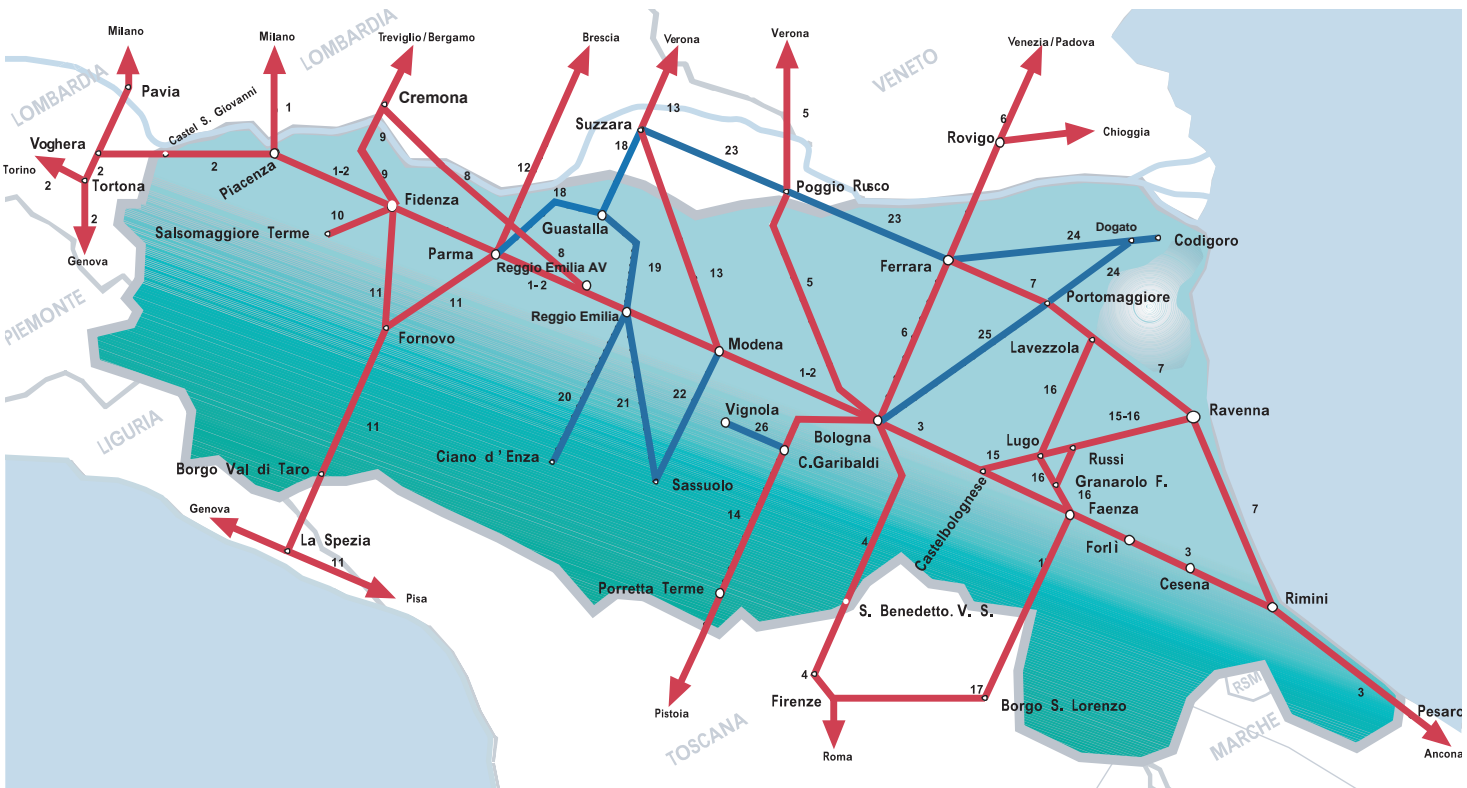

## 2023-2024

10 dicembre-8 giugno | *10<sup>th</sup> December-8<sup>th</sup> June*

**Aggiornato e valido dal 4/05/2024**

 Regione Emilia-Romagna

 **TRENITALIA**  
GRUPPO FERROVIE DELLO STATO ITALIANE

— RETE RFI (Rete Ferroviaria Italiana)

— RETE TPER (Trasporto Passeggeri Emilia Romagna)