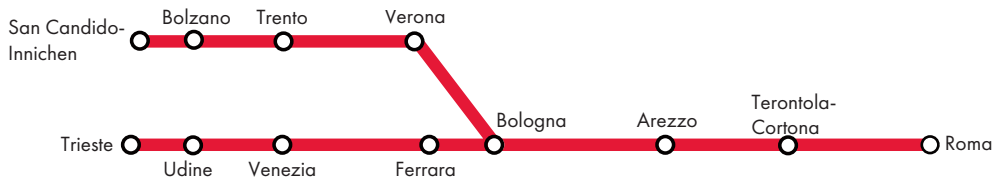

■ QUADRO ORARIO N05

Il Nord Est e Roma sono sempre più vicini. Parti da Trieste e da Venezia o, il sabato e la domenica, anche da San Candido Innichen e da Bolzano, e senza accorgertene sei già nella Capitale. Viaggiando in cuccetta o nelle confortevoli cabine letto dei treni Intercity Notte ti svegli direttamente in centro città.

Puoi raggiungere alcune città del Trentino-Alto Adige partendo invece da Roma il venerdì e il sabato.

Sicurezza e privacy sono sempre garantite da un sistema efficace di chiusura di tutte le cabine, biglietto nominativo con assegnazione del posto e obbligo di presentare un documento d'identità al momento della salita.

■ TIMETABLE N05

The North-East and Rome have never been closer. Depart from Trieste and Venice or, on Saturday and Sunday, even from San Candido Innichen and from Bolzano, to reach the Italian capital before you know it. Travel in a couchette or take advantage of the comfortable sleeping cars of the Intercity Night trains, waking up in the city centre.

Certain cities in Trentino-Alto Adige can even be reached from Rome on Fridays and Saturdays.

All cabins have a secure locking system that guarantees safety and privacy, whilst tickets are in the name of the passenger, with assigned seats and the obligation to present identification upon boarding.

[Torna all'elenco dei Quadri Orario Intercity NOTTE](#)