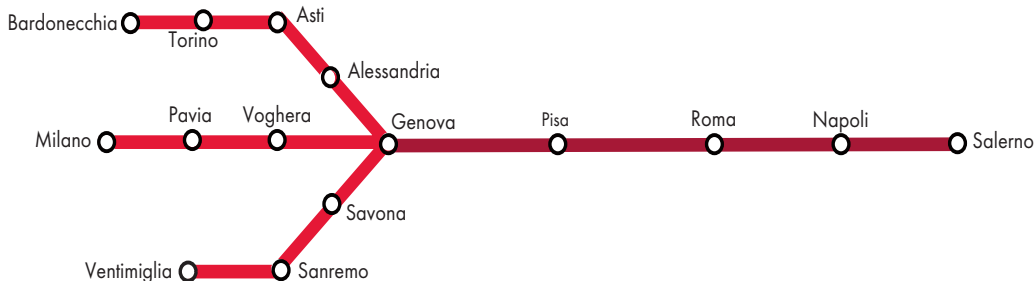

■ QUADRI ORARIO G02 e G03

Grazie alla ricca offerta di treni *Intercity*, ogni giorno puoi partire da Milano, Torino o Ventimiglia per raggiungere la città con l'Acquario più grande d'Italia o proseguire per Pisa per un selfie sotto la Torre Pendente (vedi quadro orario G02).

Da Genova puoi viaggiare lungo l'intera costa tirrenica e arrivare, con una opportuna pianificazione del tuo viaggio, fino a Roma, Napoli e Salerno. Con i collegamenti *Intercity* visita le caratteristiche località del Parco delle Cinque Terre grazie alle fermate di Santa Margherita-Portofino, Rapallo, Sestri Levante, Monterosso e La Spezia (vedi quadro orario G03).

Scopri la costa toscana e le esclusive località della Versilia fermandoti a Viareggio. Grazie alla fermata di Campiglia Marittima, puoi raggiungere invece l'Isola d'Elba. Potrai inoltre visitare le località dell'Argentario, come Porto Ercole e Porto Santo Stefano scendendo ad Orbetello.

Per i tuoi week end in Val di Susa, per sport invernali o per delle passeggiate sulla Via Francigena, approfitta dei collegamenti *Intercity* che da Genova e da Torino fermano nelle località di Bussoleno, Oulx-Cesana-Claviere-Sestriere fino a Bardonecchia.

■ TIMETABLES G02 and G03

Thanks to the rich offering of *Intercity* trains, each day you can depart from Milan, Turin or Ventimiglia to reach the city with the largest Aquarium in Italy or continue to Pisa for a selfie under the Leaning Tower (see Timetable G02).

Plan your trip properly and from Genoa, you can travel along the entire Tyrrhenian coast and reach as far as Rome, Naples and Salerno. With the *Intercity* connections, visit the characteristic Cinque Terre Park locations thanks to stops in Santa Margherita-Portofino, Rapallo, Sestri Levante, Monterosso and La Spezia (see Timetable G03).

Be delighted by the verdant Tuscan coast by travelling with *Intercity*, stopping at the seaside resorts of Viareggio. Or go to Campiglia Marittima to reach Elba Island. Head to Orbetello to visit the Argentario resorts such as Porto Ercole and Porto Santo Stefano.

For your weekends in Val di Susa, for winter sports or for walks on the Via Francigena, take advantage of the *Intercity* connections that from Genoa and Turin stop in the towns of Bussoleno, Oulx-Cesana-Claviere-Sestriere up to Bardonecchia.