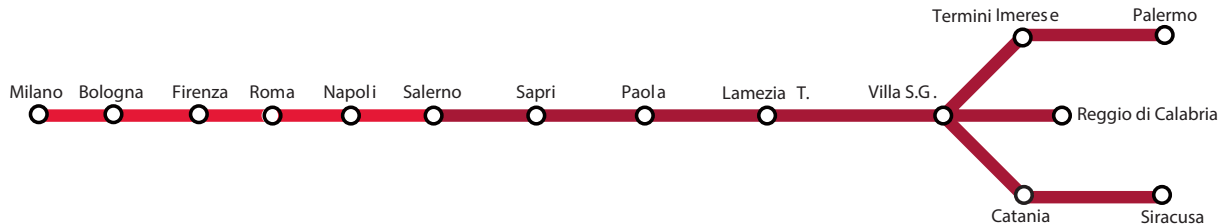

Nel quadro orario G05 trovi i 12 *Intercity*, tra andata e ritorno, che ogni giorno collegano Roma, Napoli e Salerno alle splendide città della Calabria come Paola, Lamezia Terme, Gioia Tauro e Villa San Giovanni. Di questi, quattro collegamenti, tra andata e ritorno, arrivano fino alle città dell'affascinante Sicilia con fermate a Milazzo, Cefalù, Palermo, Taormina e Siracusa.

■ TIMETABLES G04 and G05

Timetable G04 offers up travel solutions between Milan, Naples and Salerno. In addition, with careful planning of your journey, you can also reach Terni and other cities of art in central Italy such as Florence, Arezzo, Perugia and Assisi from Milan. For details on schedules and stops for connections from Terontola-Cortona to Terni, please see Timetable G09.

Timetable G04 also provides travel solutions from Rome to Taranto and vice-versa. For details on the scheduling and stops along the entire route, please see Timetable G12.

Timetable G05 lists 12 daily Intercity round trips that connect Rome, Naples and Salerno to the beautiful cities of Calabria, such as Paola, Lamezia Terme, Gioia Tauro and Villa San Giovanni.

Of these, four outbound and inbound connections reach the cities of fascinating Sicily with stops in Milazzo, Cefalù, Palermo, Taormina and Siracusa.

[Torna all'elenco dei Quadri Orario Intercity (GIORNO)](#)