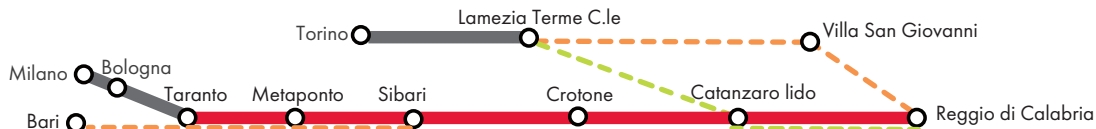

■ QUADRO ORARIO G11

Ogni giorno quattro *Intercity*, due per direzione, viaggiano tra Taranto e Reggio Calabria e ti consentono di raggiungere più di 20 località della costa ionica.

Inoltre, l'attuale offerta consente connessioni da e per Bologna e Milano, cambiando a Taranto con gli ICN 765 e 758 ([per i dettagli consulta quadro orario N04](#)).

Due **bus di lunga percorrenza** (LP) - uno di andata e uno di ritorno - collegano Bari a Reggio Calabria con fermate anche a Sibari e Lamezia Terme. In aggiunta ulteriori due bus - uno di andata e uno di ritorno - collegano Reggio Calabria a Lamezia Terme via Catanzaro Lido, consentendo ai viaggiatori della linea jonica la prosecuzione del viaggio fino a Torino attraverso l'interscambio a Lamezia Terme con la coppia di ICN 794 e 795 ([per i dettagli consulta il quadro orario N02](#)).

I servizi bus LP, collegamenti Trenitalia effettuati con autobus granturismo - in partenza o arrivo dai piazzali antistanti le stazioni ferroviarie o altri punti di fermata indicati in nota - sono rappresentati nel grafico sottostante da linee tratteggiate di diversi colori.

[Torna all'elenco dei Quadri Orario Intercity (GIORNO)](#)

■ TIMETABLE G11

Every day, four *Intercity* trains – two in each direction – travel between Taranto and Reggio Calabria, allowing you to reach more than 20 locations along the Ionian coast.

In addition, the current offer allows connections to and from Bologna and Milan, interchanging at Taranto with ICN 765 and 758 (for details, please see Timetable N04).

Two **Long-Distance Bus Services** (abbreviated to LP from the Italian *Bus di Lunga Percorrenza*) – one outbound and other inbound – connect Bari to Reggio Calabria, also stopping at Sibari and Lamezia Terme. In addition, two more buses – one outbound and one inbound – connect Reggio Calabria to Lamezia Terme via Catanzaro Lido, allowing travellers on the Jonica line to continue their journey to Turin through the interchange at Lamezia T. with the pairing of ICN 794 and 795 (see it N02 for details). As Trenitalia-operated coaches, the LP bus services – departing from or arriving to the piazzas in front of the railway stations or other stopping points indicated in the notes – are represented in the image below by dashed lines in various colours.