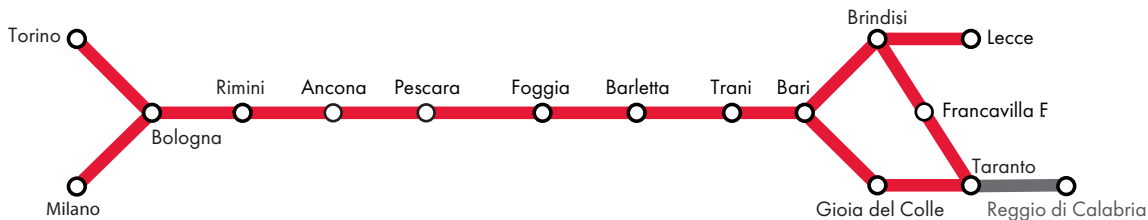

■ QUADRO ORARIO N04

Il treno ti fa arrivare dove vuoi mentre riposi comodamente in cabina. Scopri in questo quadro orario l'offerta notturna di Trenitalia lungo la costa adriatica: da Torino e da Milano puoi raggiungere Bari e Lecce grazie a sei collegamenti tra andata e ritorno. Inoltre, da Milano, puoi arrivare direttamente a Taranto e a Francavilla Fontana, stazione di interscambio con i servizi delle Ferrovie del Sud Est.

La Puglia ti aspetta con le sue località turistiche: Monopoli, Fasano, Ostuni, Brindisi e Lecce raggiungibili con l'*Intercity Notte*.

Da Taranto trovi inoltre connessioni con i treni *Intercity* che ti portano fino a Reggio Calabria ([vedi quadro orario G11](#)).

■ TIMETABLE N04

Let the train take you to wherever you wish to go, as you rest comfortably in your cabin.

This Timetable includes Trenitalia's night-time offering of services along the Adriatic coast: from Turin and Milan to reach Bari and Lecce, thanks to a total of three daily round-trip connections. What's more, from Milan, you can go directly to Taranto and Francavilla Fontana, an interchange station with Ferrovie del Sud Est services.

Puglia awaits you with its tourist resorts: Monopoli, Fasano, Ostuni, Brindisi and Lecce can all be reached by *Intercity Night*.

From Taranto you will also find connections with *Intercity* trains that take you to Reggio Calabria (see timetable G11).

[Torna all'elenco dei Quadri Orario Intercity NOTTE](#)