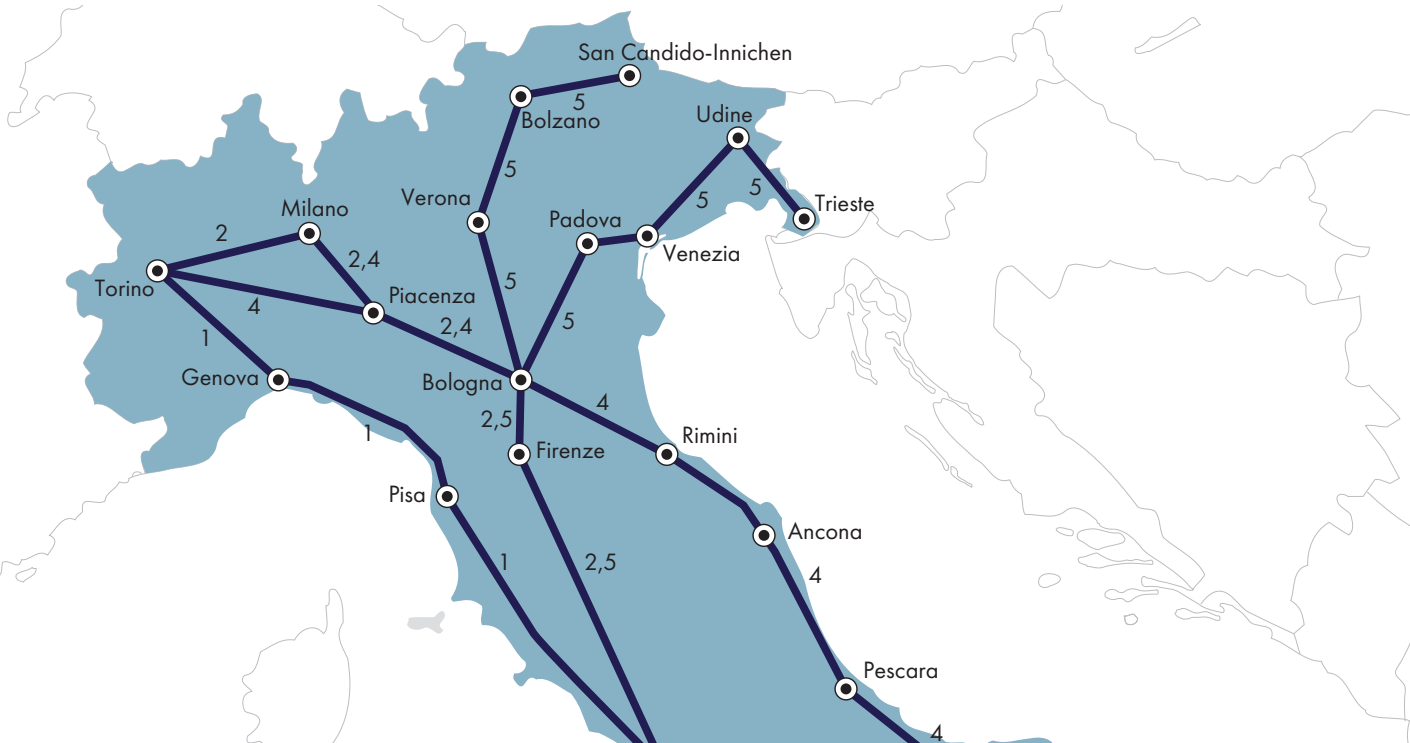

NETWORK INTERCITY NOTTE

INTERCITY NIGHT NETWORK